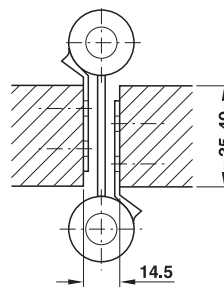

Петли для маятниковых дверей

→ Размер 125 мм

4

- Область применения: для деревянных коробок, для внутренних деревянных дверей без фальца
- Вес двери: ≤27 кг
- Угол раскрытия: в обе стороны на 180°
- Толщина двери: 30 – 35 мм
- Высота дверного полотна: ≤2000 мм
- Ширина дверного полотна: ≤700 мм
- Диаметр роликов: 22 мм
- Высота: 125 мм
- Крепление: левое и правое по DIN

Монтаж

Материал	Поверхность	Артикул №
Нержавеющая сталь	матовая	927.01.203
Сталь	никелированная	927.01.270
	покрыта латунью, полированная	927.01.281

Упаковка: 1 пара

Петля для маятниковых дверей

→ Размер 150 мм

- Область применения: для деревянных коробок, для внутренних деревянных дверей без фальца
- Вес двери: ≤40 кг
- Угол раскрытия: в обе стороны на 180°
- Толщина двери: 35 – 40 мм
- Высота дверного полотна: ≤2500 мм
- Ширина дверного полотна: ≤750 мм
- Диаметр роликов: 26 мм
- Высота: 150 мм
- Крепление: левое и правое по DIN

Монтаж

Материал	Поверхность	Артикул №
Нержавеющая сталь	матовая	927.01.303
Сталь	никелированная	927.01.370
	покрыта латунью, полированная	927.01.381

Упаковка: 1 пара