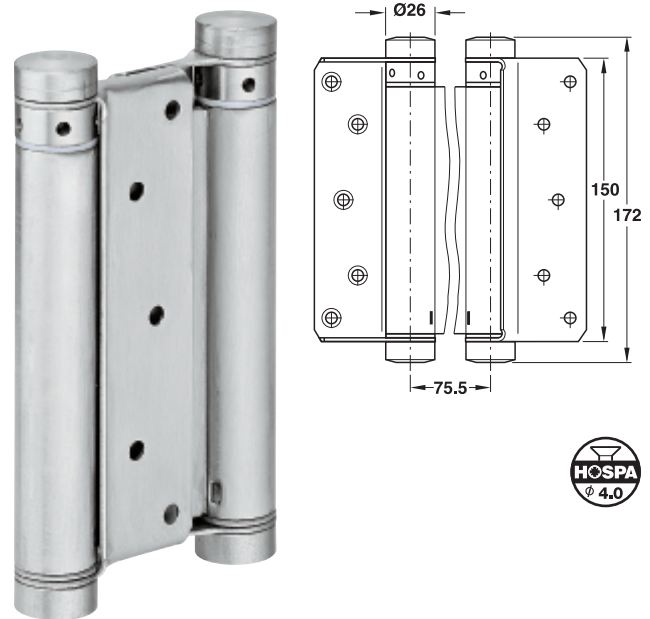

Петли для маятниковых дверей

→ Размер 125 мм

4

- Область применения: для деревянных коробок, для внутренних деревянных дверей без фальца
- Вес двери: ≤27 кг
- Угол раскрытия: в обе стороны на 180°
- Толщина двери: 30 – 35 мм
- Высота дверного полотна: ≤2000 мм
- Ширина дверного полотна: ≤700 мм
- Диаметр роликов: 22 мм
- Высота: 125 мм
- Крепление: левое и правое по DIN

Монтаж

Материал	Поверхность	Артикул №
Нержавеющая сталь	матовая	927.01.203
Сталь	никелированная	927.01.270
	покрыта латунью, полированная	927.01.281

Упаковка: 1 пара

Петля для маятниковых дверей

→ Размер 150 мм

- Область применения: для деревянных коробок, для внутренних деревянных дверей без фальца
- Вес двери: ≤40 кг
- Угол раскрытия: в обе стороны на 180°
- Толщина двери: 35 – 40 мм
- Высота дверного полотна: ≤2500 мм
- Ширина дверного полотна: ≤750 мм
- Диаметр роликов: 26 мм
- Высота: 150 мм
- Крепление: левое и правое по DIN

Монтаж

Материал	Поверхность	Артикул №
Нержавеющая сталь	матовая	927.01.303
Сталь	никелированная	927.01.370
	покрыта латунью, полированная	927.01.381

Упаковка: 1 пара