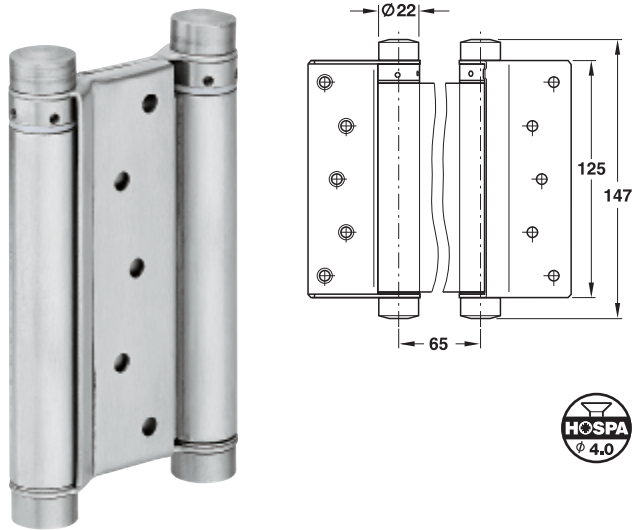

Петли для маятниковых дверей

→ Размер 125 мм

4

- Область применения: для деревянных коробок, для внутренних деревянных дверей без фальца
- Вес двери: ≤27 кг
- Угол раскрытия: в обе стороны на 180°
- Толщина двери: 30 – 35 мм
- Высота дверного полотна: ≤2000 мм
- Ширина дверного полотна: ≤700 мм
- Диаметр роликов: 22 мм
- Высота: 125 мм
- Крепление: левое и правое по DIN

Монтаж

Материал	Поверхность	Артикул №
Нержавеющая сталь	матовая	927.01.203
Сталь	никелированная	927.01.270
	покрыта латунью, полированная	927.01.281

Упаковка: 1 пара

Петля для маятниковых дверей

→ Размер 150 мм

- Область применения: для деревянных коробок, для внутренних деревянных дверей без фальца
- Вес двери: ≤40 кг
- Угол раскрытия: в обе стороны на 180°
- Толщина двери: 35 – 40 мм
- Высота дверного полотна: ≤2500 мм
- Ширина дверного полотна: ≤750 мм
- Диаметр роликов: 26 мм
- Высота: 150 мм
- Крепление: левое и правое по DIN

Монтаж

Материал	Поверхность	Артикул №
Нержавеющая сталь	матовая	927.01.303
Сталь	никелированная	927.01.370
	покрыта латунью, полированная	927.01.381

Упаковка: 1 пара