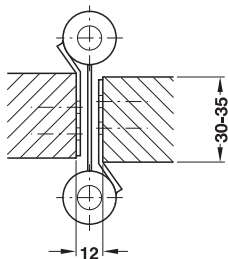

Петли для маятниковых дверей

→ Размер 125 мм

4

- Область применения: для деревянных коробок, для внутренних деревянных дверей без фальца
- Вес двери: ≤27 кг
- Угол раскрытия: в обе стороны на 180°
- Толщина двери: 30 – 35 мм
- Высота дверного полотна: ≤2000 мм
- Ширина дверного полотна: ≤700 мм
- Диаметр роликов: 22 мм
- Высота: 125 мм
- Крепление: левое и правое по DIN

Монтаж

Материал	Поверхность	Артикул №
Нержавеющая сталь	матовая	927.01.203
Сталь	никелированная	927.01.270
	покрыта латунью, полированная	927.01.281

Упаковка: 1 пара

Петля для маятниковых дверей

→ Размер 150 мм

- Область применения: для деревянных коробок, для внутренних деревянных дверей без фальца
- Вес двери: ≤40 кг
- Угол раскрытия: в обе стороны на 180°
- Толщина двери: 35 – 40 мм
- Высота дверного полотна: ≤2500 мм
- Ширина дверного полотна: ≤750 мм
- Диаметр роликов: 26 мм
- Высота: 150 мм
- Крепление: левое и правое по DIN

Монтаж

Материал	Поверхность	Артикул №
Нержавеющая сталь	матовая	927.01.303
Сталь	никелированная	927.01.370
	покрыта латунью, полированная	927.01.381

Упаковка: 1 пара